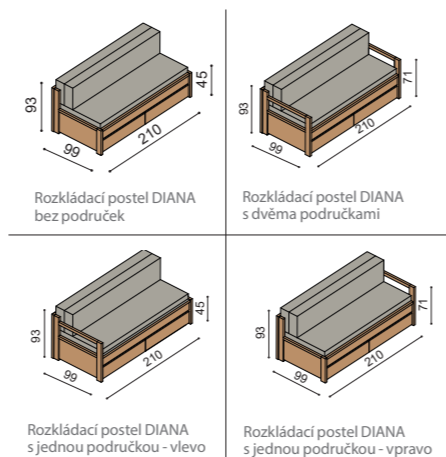

Rozkládací postel DIANA

Rozkládací postel DIANA slouží přes den jako pohodlná pohovka. Pro každodenní spánek lze jednolůžko rozložit na prostorné dvoulůžko. Součástí lůžka jsou dva rošty a dvě zásuvky, které slouží jako úložný prostor. Rozkládací pohovka DIANA je vyrobena z masivního DUBU nebo BUKU v kombinaci s laťovkou dýhovanou přírodní dýhou. Do rozkládací postele DIANA je určena matrace DIANA a opěrák DIANA, který po rozložení slouží jako matrace. Jádro sendvičové matrace a opěráku DIANA je vyrobeno z kvalitní PUR pěny. Pro zdravý spánek a dokonalou relaxaci si do rozkládací postele DIANA můžete objednat také naši matraci SÁRA a ZORA se zpevněnou hranou.

DUB / DUB RUSTIK / BUK

Pevné a polohovací rošty do postelí

Úložné prostory

Úložný prostor závěsný

- lze kombinovat se všemi rošty v rámu
- výklopný z boku
- je zavěšen v posteli (neleží na podlaze)
- vhodný do místností s podlahovým vytápěním

Úložný prostor na podlahu MAX

- lze kombinovat pouze s rošty MAX

Lehací plocha je u většiny postelí výškově nastavitelná. Výška roštu s rámem je 6,5 cm.