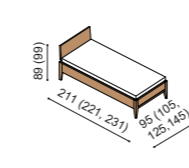

Postel MIA jednolůžko