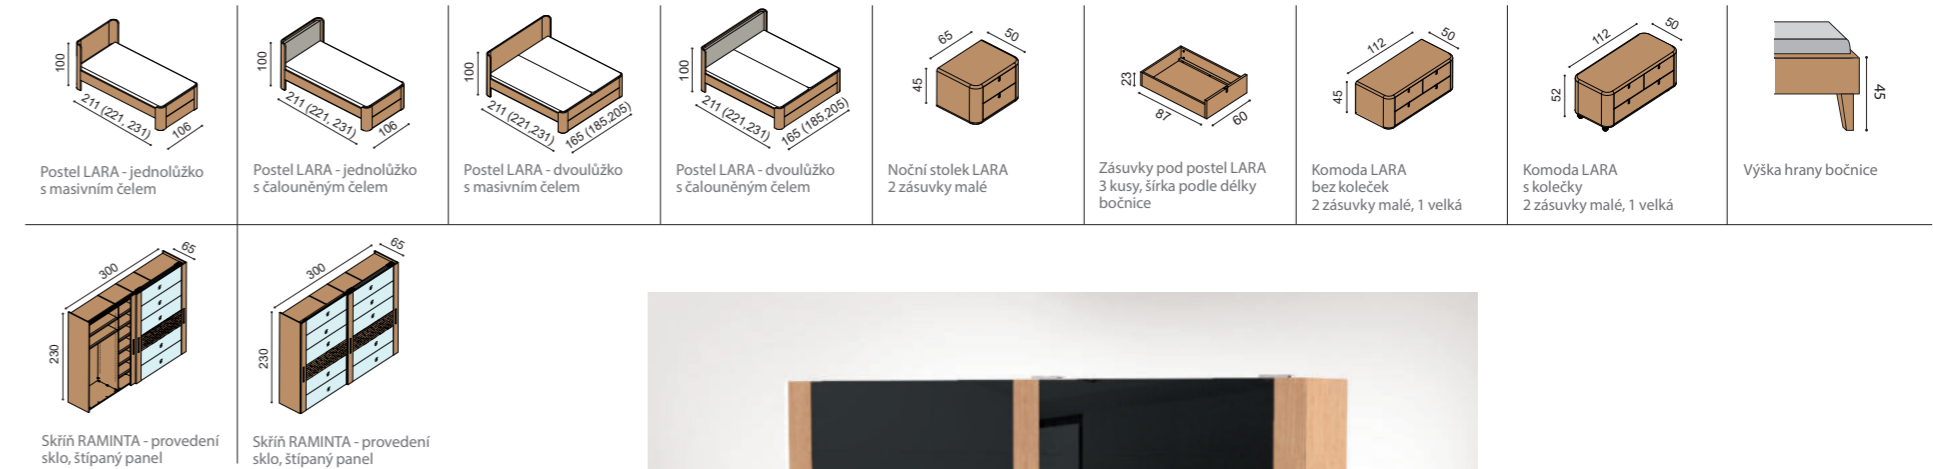

LARA a RAMINTA

Design Jochen Flacke

U kolekce LARA německý designér Jochen Flacke precizně a špičkově zpracoval přírodní masivní dub. Základem designového řešení je elegantní zakulacení všech hran a zejména nohou. Obrácený rádius u hlavového čela postele LARA navozuje pocit objetí a bezpečí. Vložený čalouněný díl změkčuje vnitřní prostor postele. Precizní opracování nábytku doslova svádí k pohlazení a čerpání energie z masivního dřeva.

DUB / DUB RUSTIK