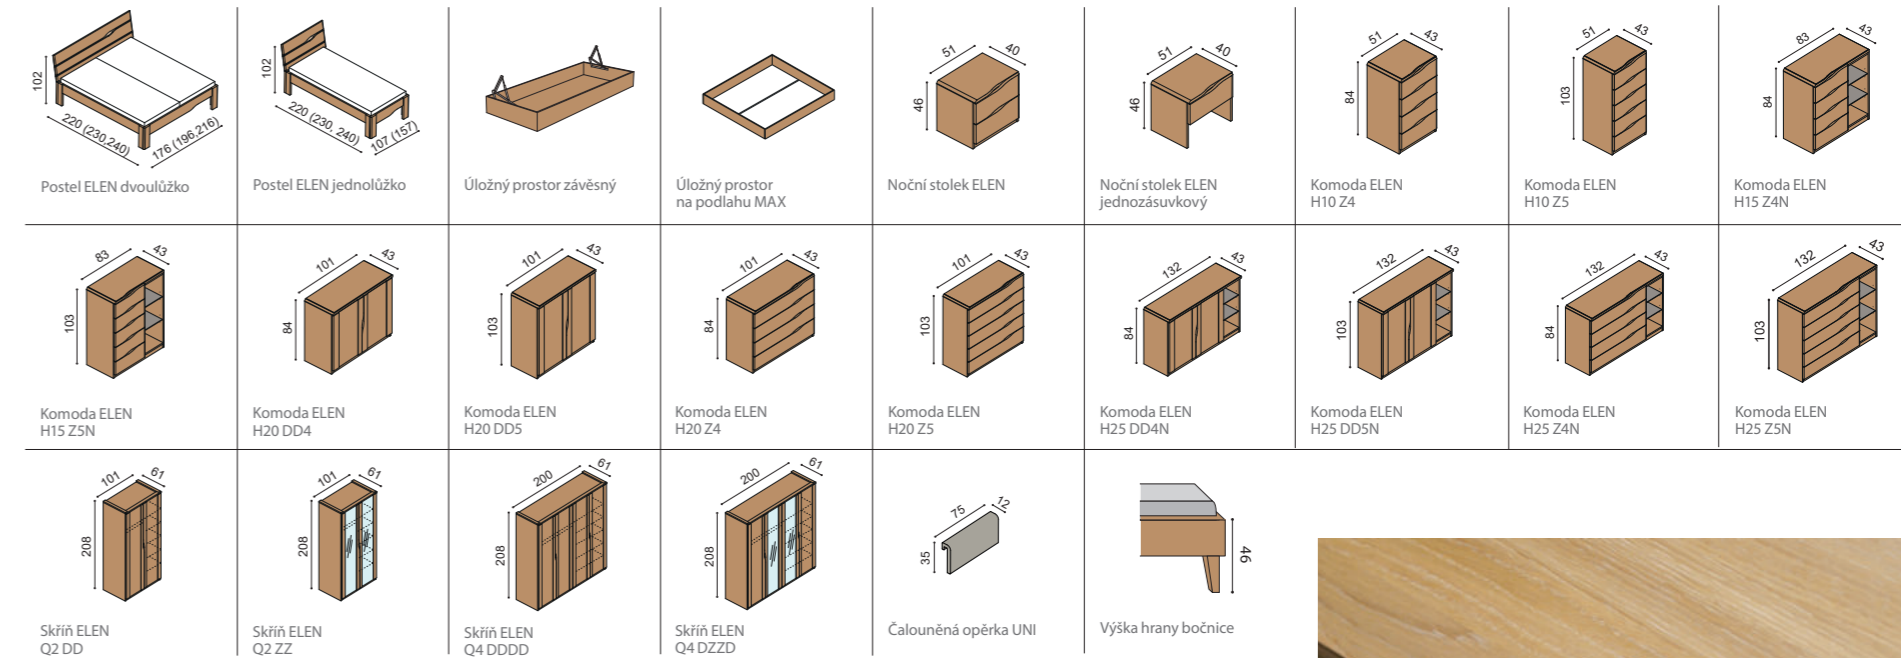

Ložnice ELEN

Elegantně propracovaná linka řadí ložnici ELEN mezi luxusní ložnice z masivního DUBU a BUKU. Jednoduchá linka vycházející z přirozené kresby masivního dřeva je zakomponovaná v celé kolekci. Odstíny olejů nebo moření je možné v této kolekci barevně kombinovat.