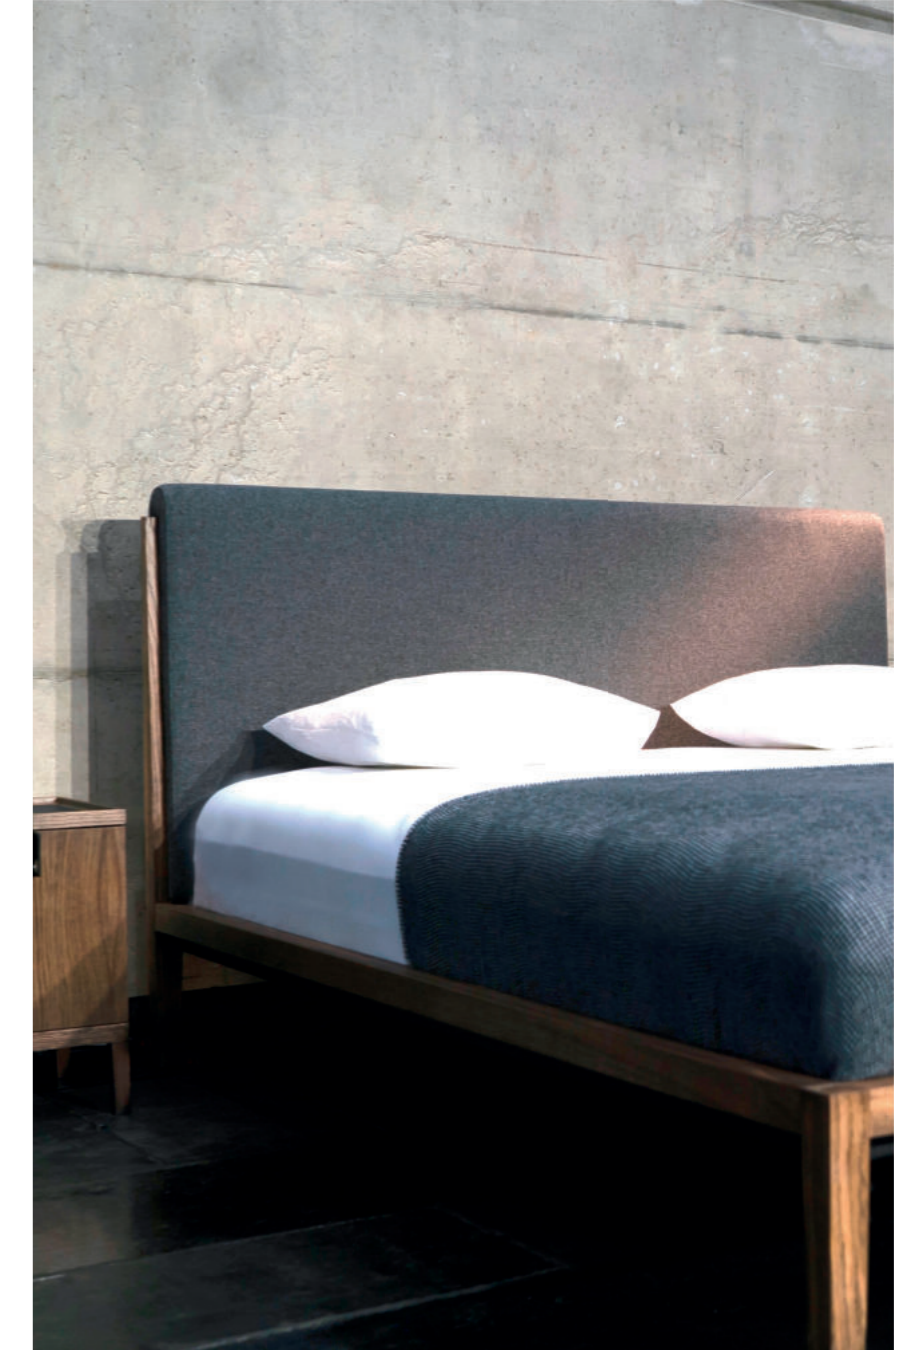

Ložnice LEILA

Design Johannes Haberl

Nová moderní ložnice LEILA je dílem rakouského designéra Johannese Haberla. Vídeňský designér byl při návrhu inspirován severoitalským stylem. Cílem bylo vytvořit unikátní postel s důrazem na maximální pohodlí pomocí vysokého čalouněného čela při zachování minimalistického designu. Důmyslné řešení nočních stolků nabízí přirozený odkládací prostor pro sklenici s vodou či jiné předměty.