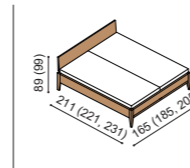

Postel MIA dvoulůžko