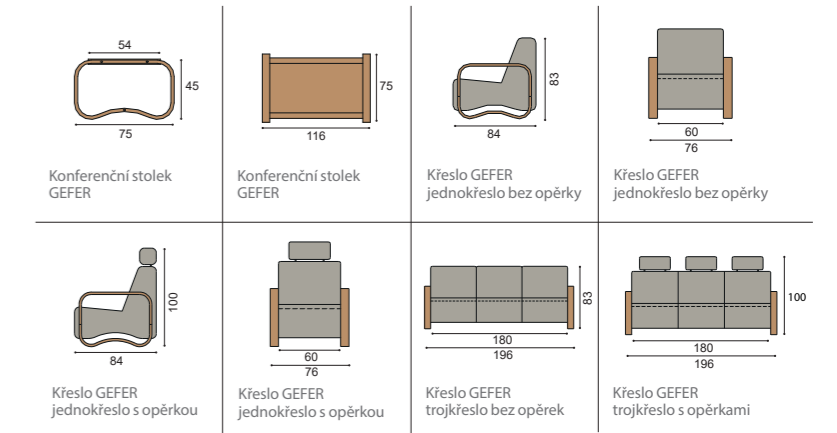

Sedací souprava RACHEL

Rozkládací sedací souprava RACHEL nabízí pohodlné posezení. Křesla vyrábíme s úložným prostorem nebo s rozkládacím mechanismem.

Jednotlivé prvky lze kombinovat a vytvořit rohovou sestavu.

DUB / DUB RUSTIK / BUK

Sedací souprava GEFER

Pohodlná sedací souprava GEFER připomíná elegantní design šedesátých let. Pro pohodlné opírání lze sedací soupravu doplnit polohovacími podhlavníky.

DUB / BUK