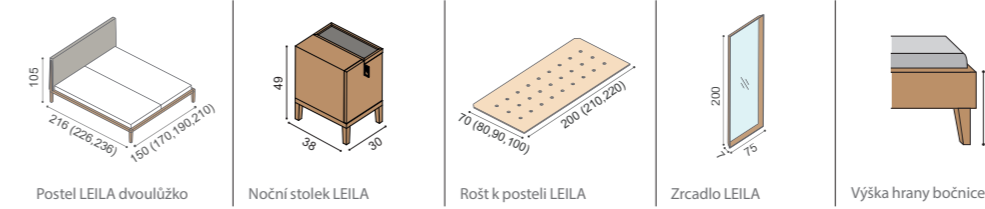

Ložnice LEILA

Design Johannes Haberl

Nová moderní ložnice LEILA je dílem rakouského designéra Johannese Haberla. Vídeňský designér byl při návrhu inspirován severoitalským stylem. Cílem bylo vytvořit unikátní postel s důrazem na maximální pohodlí pomocí vysokého čalouněného čela při zachování minimalistického designu. Důmyslné řešení nočních stolků nabízí přirozený odkládací prostor pro sklenici s vodou či jiné předměty.