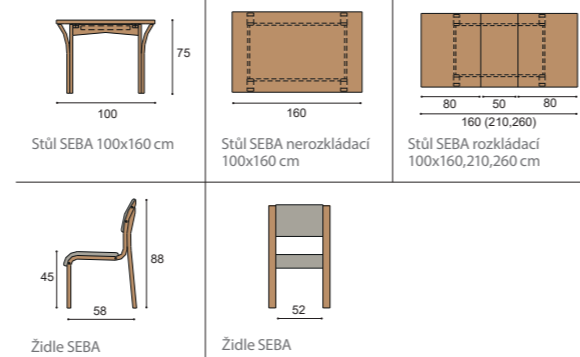

Jídelní set SEBA

Pozvěte své přátele a prostřete jídelní stůl SEBA. Komfortní posezení zaručí pohodlná židle SEBA.

DUB / BUK

Sedací souprava NOE, křeslo a taburet JEFET

Anatomicky tvarovaná sedací souprava NOE Vám zaručí dokonalou relaxaci. Správná podpora zad výrazně snižuje únavu a zároveň slouží jako prevence proti deformaci páteře. Pohodovou relaxaci Vám zaručí pohupovací křeslo JEFET v kombinaci s taburetem JEFET.

BUK