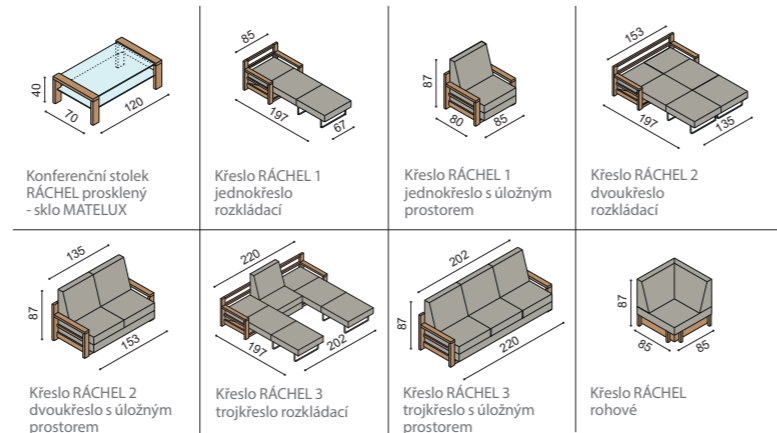

DUB / DUB RUSTIK / BUK