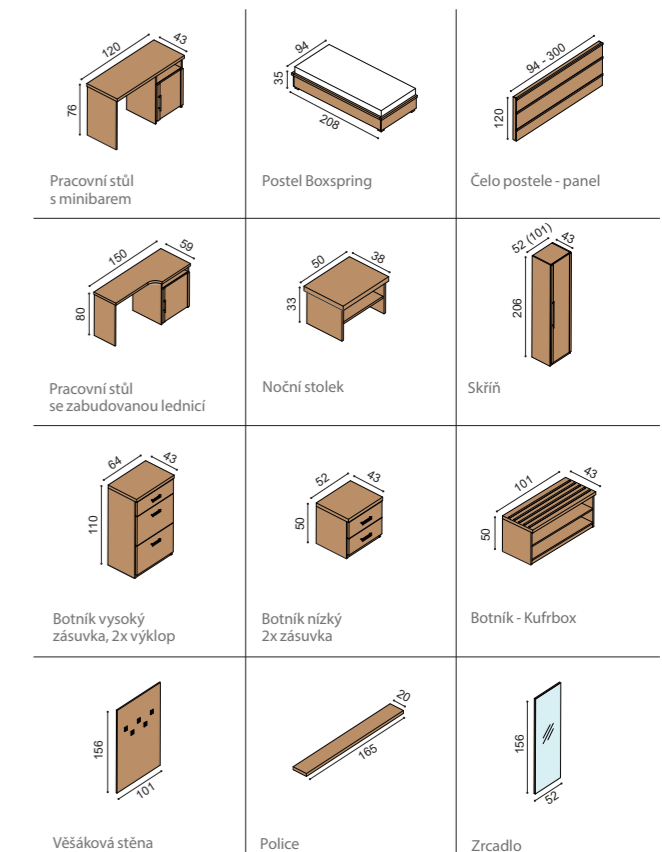

Interiéry na míru, hotelové pokoje, penziony, komerční prostory ...

Pro vybavení domů, bytů, hotelových komplexů, kanceláří, restaurací a dalších komerčních interiérů zajišťujeme:

- vlastní obchodního zástupce, který s Vámi řeší celý projekt
- přesné zaměření prostoru
- 3D návrhy
- odborné konzultace v místě realizace nebo u nás ve výrobě
- dopravu a montáž našimi techniky
- záruční a pozáruční servis

Pro architekty, designéry a interiérová studia máme připravenou knihovnu 3D modelů našeho nábytku.

Příklad prvků hotelového pokoje. Ceny jsou stanoveny individuálně na základě specifikace projektu.