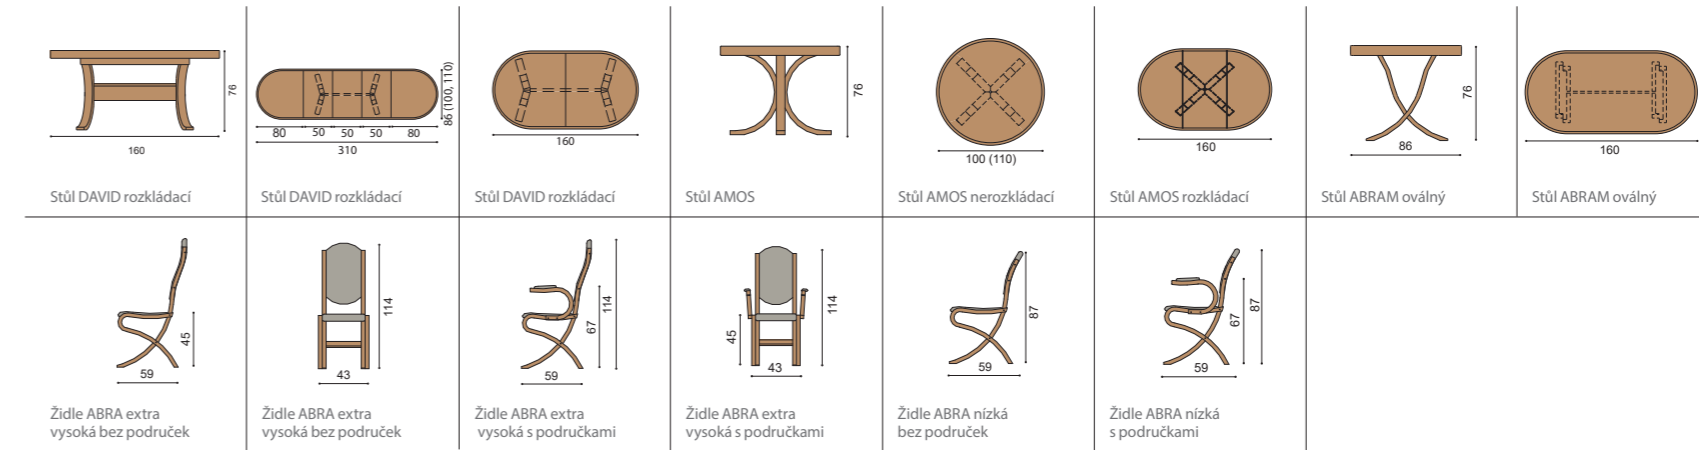

## Jídelní sety DAVID, AMOS, ABRAM

Pro chvíle rodinné pohody vám představujeme naše jídelní stoly. Rozkládací stůl DAVID lze rozložit až na délku 310 cm a posadí se k němu až 12 lidí. Potřebujete menší stůl? Zvolte stůl ABRAM nebo rozkládací AMOS. Anatomicky tvarovaná židle ABRA je díky svým křivkám ideálním doplňkem k těmto stolům.