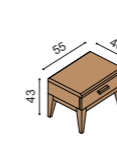

Noční stolek MIA