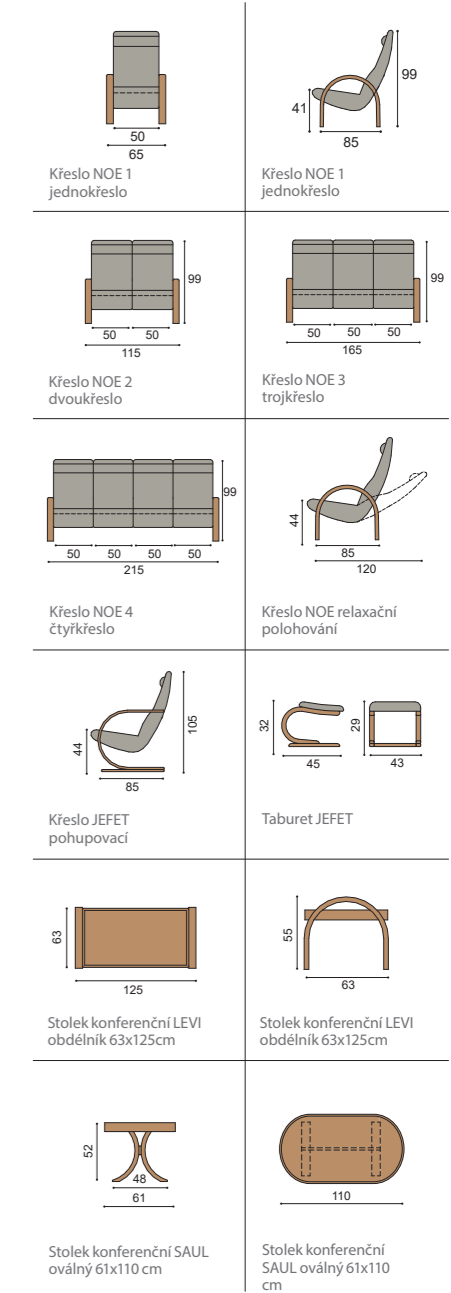

Sedací souprava NOE, křeslo a taburet JEFET

Anatomicky tvarovaná sedací souprava NOE Vám zaručí dokonalou relaxaci. Správná podpora zad výrazně snižuje únavu a zároveň slouží jako prevence proti deformaci páteře. Pohodovou relaxaci Vám zaručí pohupovací křeslo JEFET v kombinaci s taburetem JEFET.